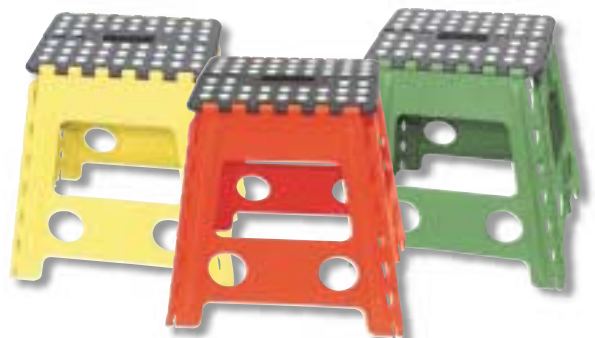

6 peldaños.

41,50 € Ref. 100.017

7 peldaños.

51,50 € Ref. 100.018

8 peldaños.

58,50 € Ref. 100.019

TABURETE PLÁSTICO ARAMIS

Medidas: 29x22x39 cm. Peso máximo de aguante hasta 135 kilos. Color amarillo, verde o rojo.