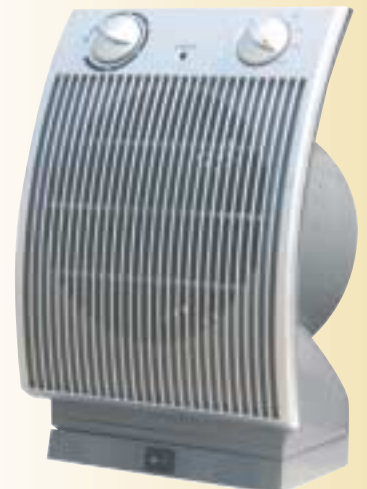

39,95 €

Ref. 100.217

PLANCHA A VAPOR SOLAC

Potencia 2000 W. Suela acero inox. "Durainox".
Vapor regulable 0-30 g/min. Súper vapor.
Depósito 300 cc. con boca de llenado XXL.
Vapor vertical. Autolimpieza.
Cable giratorio 360°.

18,95 €

Ref. 100.084

CALEFACTOR VERTICAL CUADRADO TRYUN
Dos niveles de potencia 100/2000 W. Función
oscilante. Sistema antivuelco. Termostato ajustable.
Asa para transporte. Medidas: 21,5 x 17 x 32 cm.

18,50 €